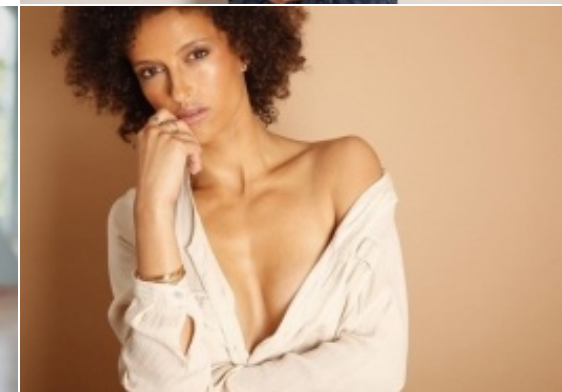

Körpergröße: 1.71 m

Haarfarbe: braun

Augenfarbe: braun

Maße: 84/67/92

International: S

Schuhgröße: 38

RAYA MODELS
PEOPLE AGENCY

+49 (0)173 261 7062

+49 (0)173 350 5918

info@rayamodels.com

www.rayamodels.com