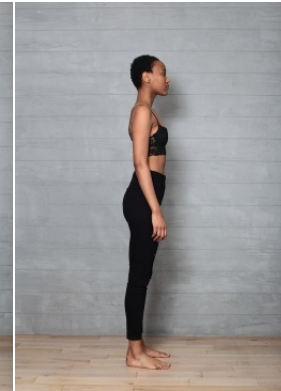

COLOMBE

Marc Petitdemange

Marc Petitdemange