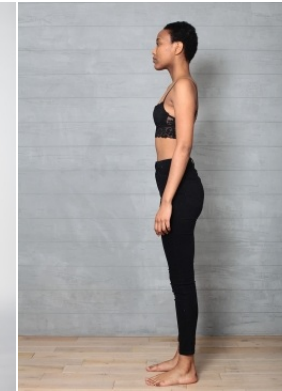

COLOMBE

Marc Petitdemange

Marc Petitdemange