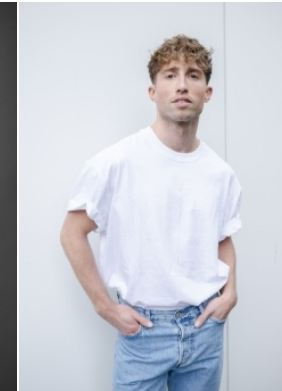

Körpergröße: 1.76 m

Haarfarbe: blond

Augenfarbe: blau

Maße: 88-72-90

International: M

Schuhgröße: 42

RAYA MODELS
PEOPLE AGENCY

+49 (0)173 261 7062

+49 (0)173 350 5918

info@rayamodels.com

www.rayamodels.com