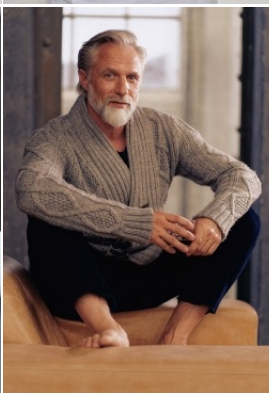

Körpergröße: 1.80 m

Haarfarbe: grau

Augenfarbe: blau

Maße: 102-85-96

International: M

Schuhgröße: 44

RAYA MODELS
PEOPLE AGENCY

+49 (0)173 261 7062

+49 (0)173 350 5918

info@rayamodels.com

www.rayamodels.com