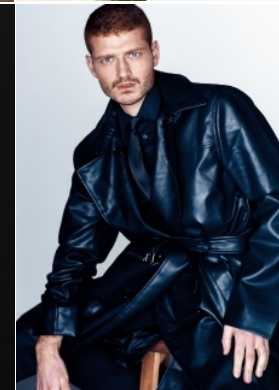

Körpergröße: 1.80 m

Haarfarbe: rot

Augenfarbe: blau

Maße: 94-74-94

International: S

Schuhgröße: 42

RAYA MODELS
PEOPLE AGENCY

+49 (0)173 261 7062

+49 (0)173 350 5918

info@rayamodels.com

www.rayamodels.com