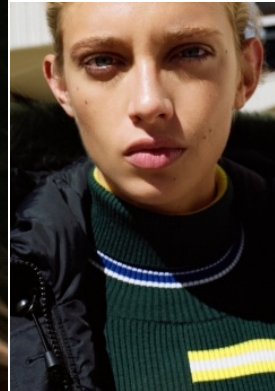

Körpergröße: 1.78 m

Haarfarbe: blond

Augenfarbe: blau

Maße: 83-63-88

International: S

Schuhgröße: 40

RAYA MODELS
PEOPLE AGENCY

+49 (0)173 261 7062

+49 (0)173 350 5918

info@rayamodels.com

www.rayamodels.com