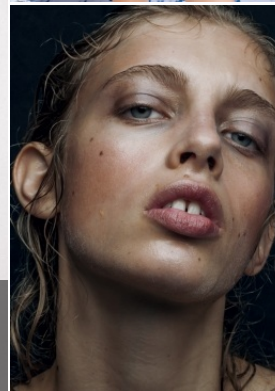

Körpergröße: 1.78 m

Haarfarbe: blond

Augenfarbe: blau

Maße: 83-63-88

International: S

Schuhgröße: 40

RAYA MODELS
PEOPLE AGENCY

+49 (0)173 261 7062

+49 (0)173 350 5918

info@rayamodels.com

www.rayamodels.com