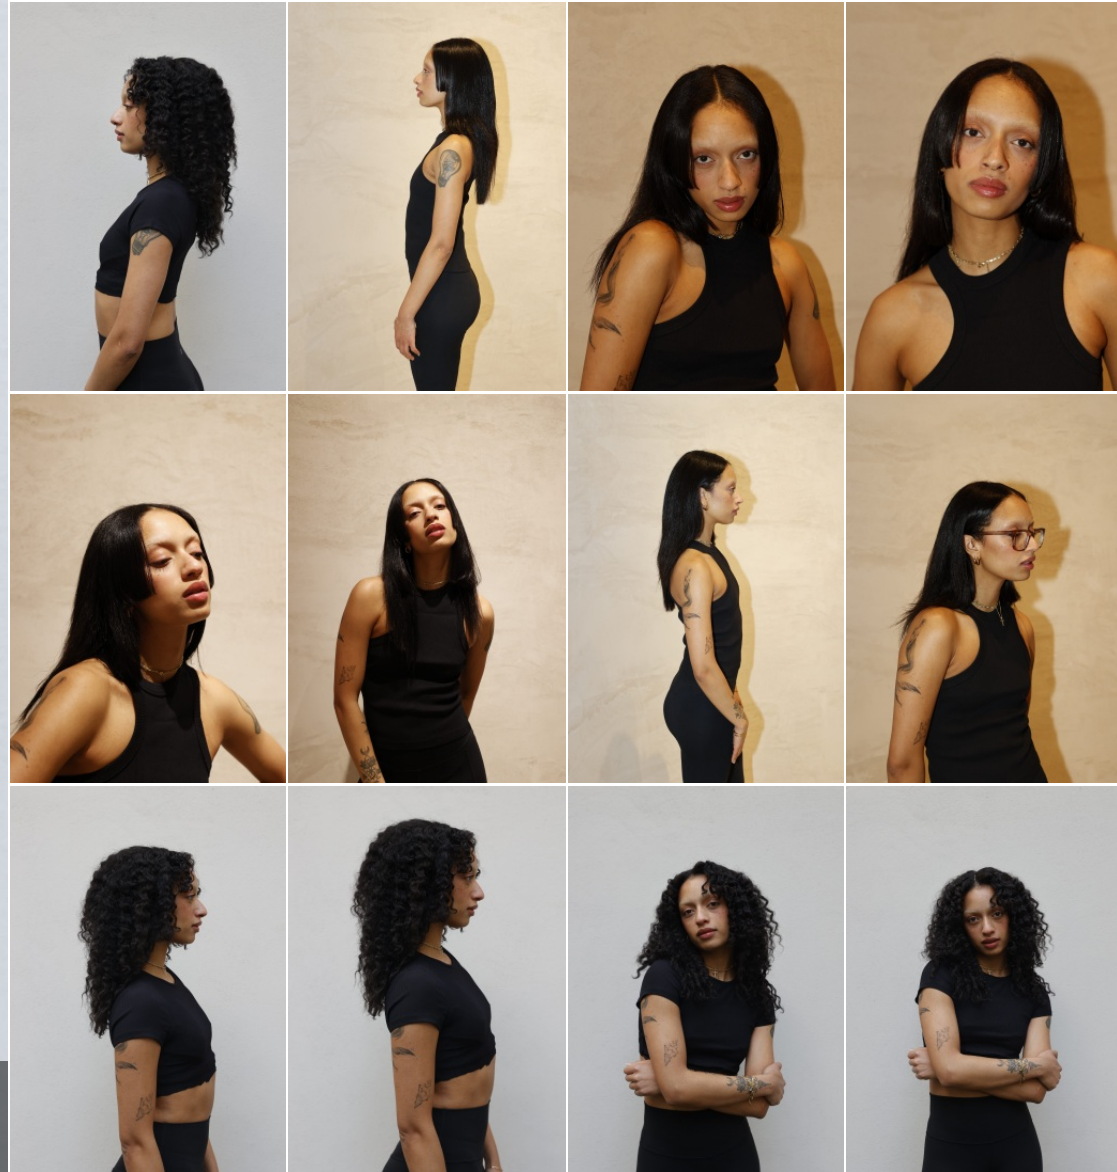

Körpergröße: 1.69 m

Haarfarbe: braun

Augenfarbe: braun

Maße: 76-59-88

International: XS

Schuhgröße: 39

RAYA MODELS
PEOPLE AGENCY

+49 (0)173 261 7062

+49 (0)173 350 5918

info@rayamodels.com

www.rayamodels.com