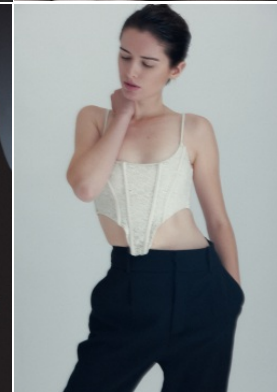

Körpergröße: 1.75 m

Haarfarbe: braun

Augenfarbe: braun

Maße: 85-62-90

International: S

Schuhgröße: 39

RAYA MODELS
PEOPLE AGENCY

+49 (0)173 261 7062

+49 (0)173 350 5918

info@rayamodels.com

www.rayamodels.com