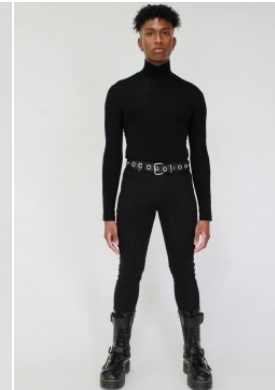

CORWIN JOSEPH

Dress: 4 Show: 4/10 WIG Hair: Black Eyes: Brown

Email: corwinjoseph@gmail.com