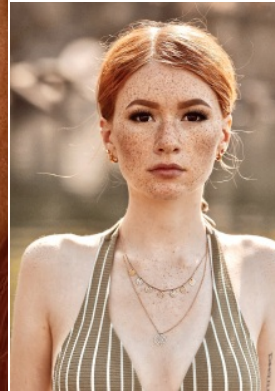

Körpergröße: 1.64 m

Haarfarbe: rot

Augenfarbe: braun

Maße: 80 60 80

International: S

Schuhgröße: 39

RAYA MODELS
PEOPLE AGENCY

+49 (0)173 261 7062

+49 (0)173 350 5918

info@rayamodels.com

www.rayamodels.com