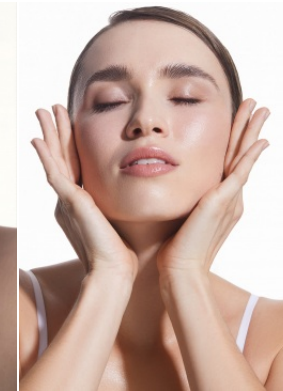

Körpergröße: 1.68 m

Haarfarbe: blond

Augenfarbe: grau

Maße: 81-64-88

International: S

Schuhgröße: 39

RAYA MODELS
PEOPLE AGENCY

+49 (0)173 261 7062

+49 (0)173 350 5918

info@rayamodels.com

www.rayamodels.com