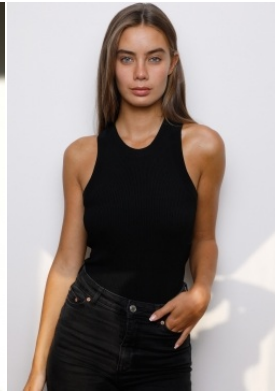

Körpergröße: 1.79 m

Haarfarbe: blond

Augenfarbe: blau

Maße: 85-62-91

International: S

Schuhgröße: 39

RAYA MODELS
PEOPLE AGENCY

+49 (0)173 261 7062

+49 (0)173 350 5918

info@rayamodels.com

www.rayamodels.com