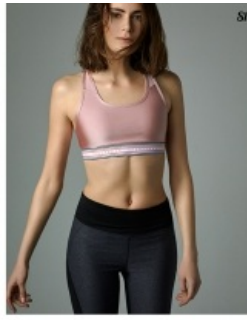

PICTON 31

WHY NOT?

PICTON 32

GAME ON

Shu uho

Shu uho

Shu

Shu

PICTON 34

PICTON 4