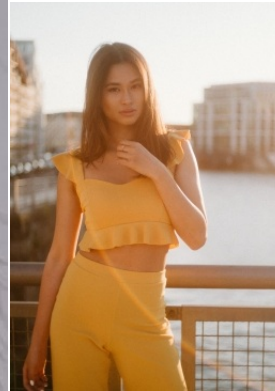

Körpergröße: 1.76 m

Haarfarbe: schwarz

Augenfarbe: braun

Maße: 85-64-90

International: S

Schuhgröße: 39

RAYA MODELS
PEOPLE AGENCY

+49 (0)173 261 7062

+49 (0)173 350 5918

info@rayamodels.com

www.rayamodels.com