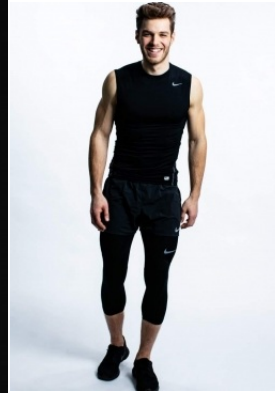

Körpergröße: 1.88 m

Haarfarbe: blond

Augenfarbe: blau

Maße: 101-81-95

International: L

Schuhgröße: 45

RAYA MODELS
PEOPLE AGENCY

+49 (0)173 261 7062

+49 (0)173 350 5918

info@rayamodels.com

www.rayamodels.com