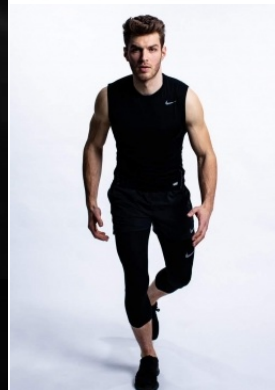

Körpergröße: 1.88 m

Haarfarbe: blond

Augenfarbe: blau

Maße: 101-81-95

International: L

Schuhgröße: 45

RAYA MODELS
PEOPLE AGENCY

+49 (0)173 261 7062

+49 (0)173 350 5918

info@rayamodels.com

www.rayamodels.com