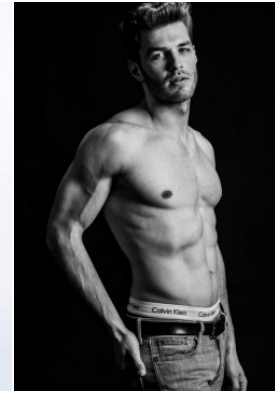

Körpergröße: 1.88 m

Haarfarbe: blond

Augenfarbe: blau

Maße: 101-81-95

International: L

Schuhgröße: 45

RAYA MODELS
PEOPLE AGENCY

+49 (0)173 261 7062

+49 (0)173 350 5918

info@rayamodels.com

www.rayamodels.com