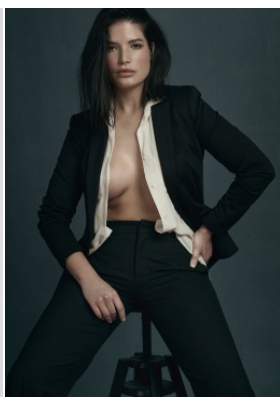

LAURA

Körpergröße: 1.74 m

Haarfarbe: braun

Augenfarbe: braun

Maße: 99-80-106

International: XL

Schuhgröße: 40

RAYA MODELS
PEOPLE AGENCY

+49 (0)173 261 7062

+49 (0)173 350 5918

info@rayamodels.com

www.rayamodels.com

017811 - 100% COTTON - 100% WOOL - 100%

PENCIL SKIRT
100% WOOL
100% COTTON
100% WOOL

017811 - 100% COTTON - 100% WOOL - 100%