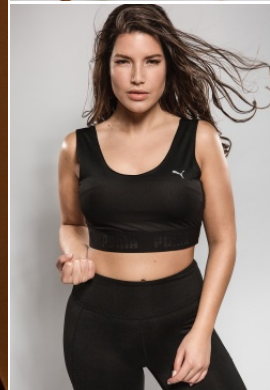

Körpergröße: 1.74 m

Haarfarbe: braun

Augenfarbe: braun

Maße: 99-80-106

International: XL

Schuhgröße: 40

RAYA MODELS
PEOPLE AGENCY

+49 (0)173 261 7062

+49 (0)173 350 5918

info@rayamodels.com

www.rayamodels.com