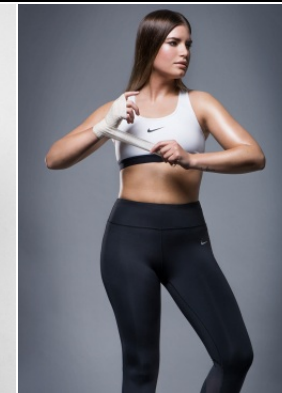

Körpergröße: 1.74 m

Haarfarbe: braun

Augenfarbe: braun

Maße: 99-80-106

International: XL

Schuhgröße: 40

RAYA MODELS
PEOPLE AGENCY

+49 (0)173 261 7062

+49 (0)173 350 5918

info@rayamodels.com

www.rayamodels.com