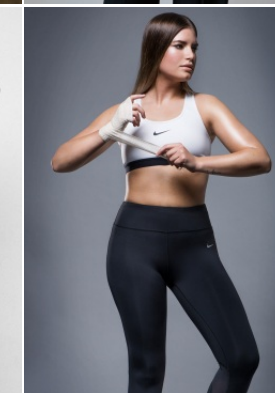

Körpergröße: 1.74 m

Haarfarbe: braun

Augenfarbe: braun

Maße: 99-80-106

International: XL

Schuhgröße: 40

RAYA MODELS
PEOPLE AGENCY

+49 (0)173 261 7062

+49 (0)173 350 5918

info@rayamodels.com

www.rayamodels.com