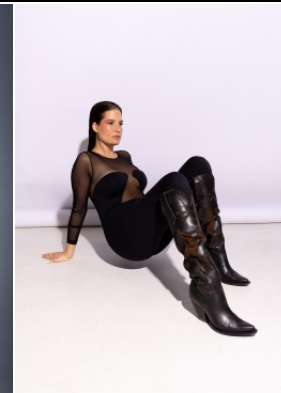

Körpergröße: 1.74 m

Haarfarbe: braun

Augenfarbe: braun

Maße: 99-80-106

International: XL

Schuhgröße: 40

RAYA MODELS
PEOPLE AGENCY

+49 (0)173 261 7062

+49 (0)173 350 5918

info@rayamodels.com

www.rayamodels.com