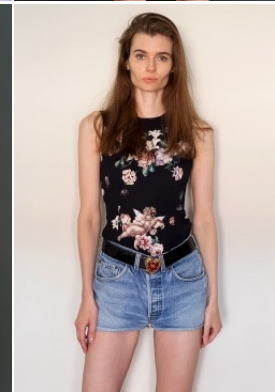

KLARA

RAYA BEAUTY

RAYA BEAUTY