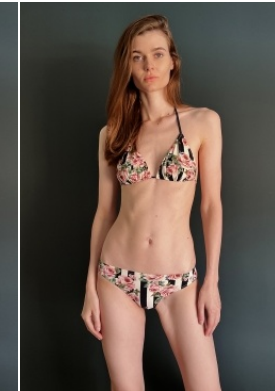

KLARA

RAYA BEAUTY

RAYA BEAUTY