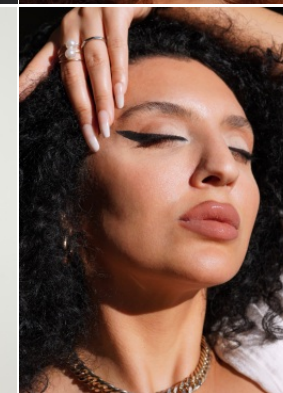

Körpergröße: 1.52 m

Haarfarbe: braun

Augenfarbe: braun

Maße: 80-62-83

International: S

Schuhgröße: 36

RAYA MODELS
PEOPLE AGENCY

+49 (0)173 261 7062

+49 (0)173 350 5918

info@rayamodels.com

www.rayamodels.com