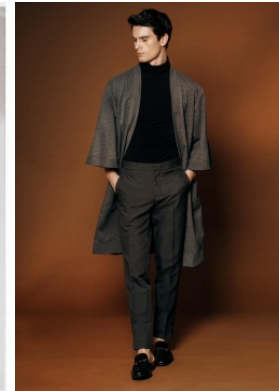

Körpergröße: 1.85 m

Haarfarbe: braun

Augenfarbe: braun

Maße: 99-80-94

International: M

Schuhgröße: 43/44

RAYA MODELS
PEOPLE AGENCY

+49 (0)173 261 7062

+49 (0)173 350 5918

info@rayamodels.com

www.rayamodels.com