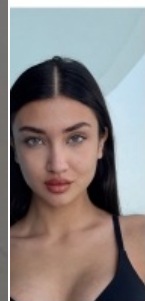

Körpergröße: 1.73 m

Haarfarbe: braun

Augenfarbe: braun

Maße: 90-64-95

International: S

Schuhgröße: 39

RAYA MODELS
PEOPLE AGENCY

+49 (0)173 261 7062

+49 (0)173 350 5918

info@rayamodels.com

www.rayamodels.com

AYSUDA