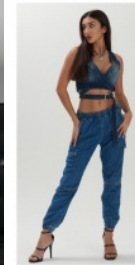

Körpergröße: 1.73 m

Haarfarbe: braun

Augenfarbe: braun

Maße: 90-64-95

International: S

Schuhgröße: 39

RAYA MODELS
PEOPLE AGENCY

+49 (0)173 261 7062

+49 (0)173 350 5918

info@rayamodels.com

www.rayamodels.com

AYSUDA