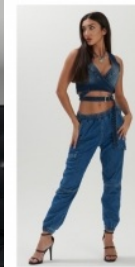

Körpergröße: 1.73 m

Haarfarbe: braun

Augenfarbe: braun

Maße: 90-64-95

International: S

Schuhgröße: 39

RAYA MODELS
PEOPLE AGENCY

+49 (0)173 261 7062

+49 (0)173 350 5918

info@rayamodels.com

www.rayamodels.com

AYSUDA