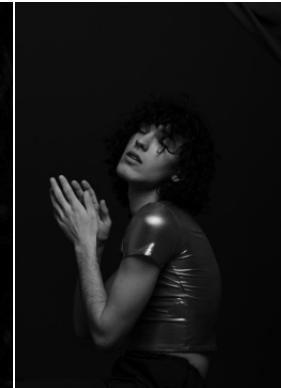

Körpergröße: 1.80 m

Haarfarbe: braun

Augenfarbe: braun

Maße: 81-75-80

International: M

Schuhgröße: 43

RAYA MODELS
PEOPLE AGENCY

+49 (0)173 261 7062

+49 (0)173 350 5918

info@rayamodels.com

www.rayamodels.com