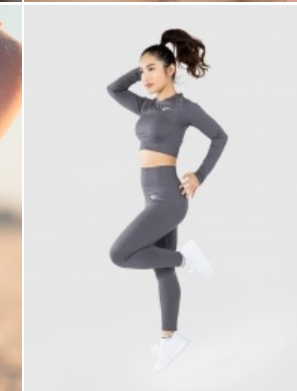

Körpergröße: 1.60 m

Haarfarbe: braun

Augenfarbe: braun

Maße: 80-60-87

International: XS

Schuhgröße: 37

RAYA MODELS
PEOPLE AGENCY

+49 (0)173 261 7062

+49 (0)173 350 5918

info@rayamodels.com

www.rayamodels.com