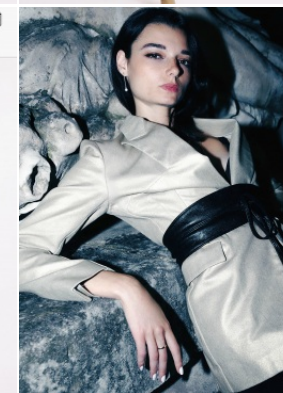

LAKUIGGI (0) [icon]