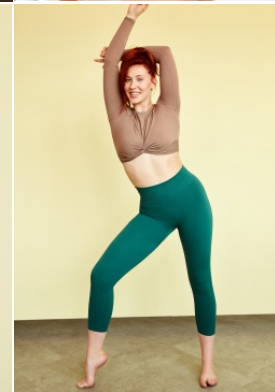

Körpergröße: 1.75 m

Haarfarbe: rot

Augenfarbe: grün

Maße: 90-77-92

International: M

Schuhgröße: 38

RAYA MODELS
PEOPLE AGENCY

+49 (0)173 261 7062

+49 (0)173 350 5918

info@rayamodels.com

www.rayamodels.com