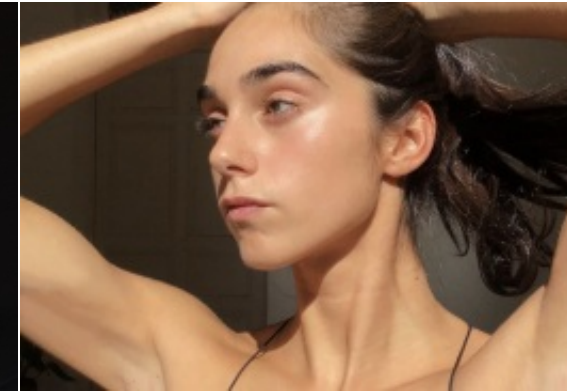

Körpergröße: 1.75 m

Haarfarbe: braun

Augenfarbe: braun

Maße: 85-65-82

International: XS

Schuhgröße: 38

RAYA MODELS
PEOPLE AGENCY

+49 (0)173 261 7062

+49 (0)173 350 5918

info@rayamodels.com

www.rayamodels.com