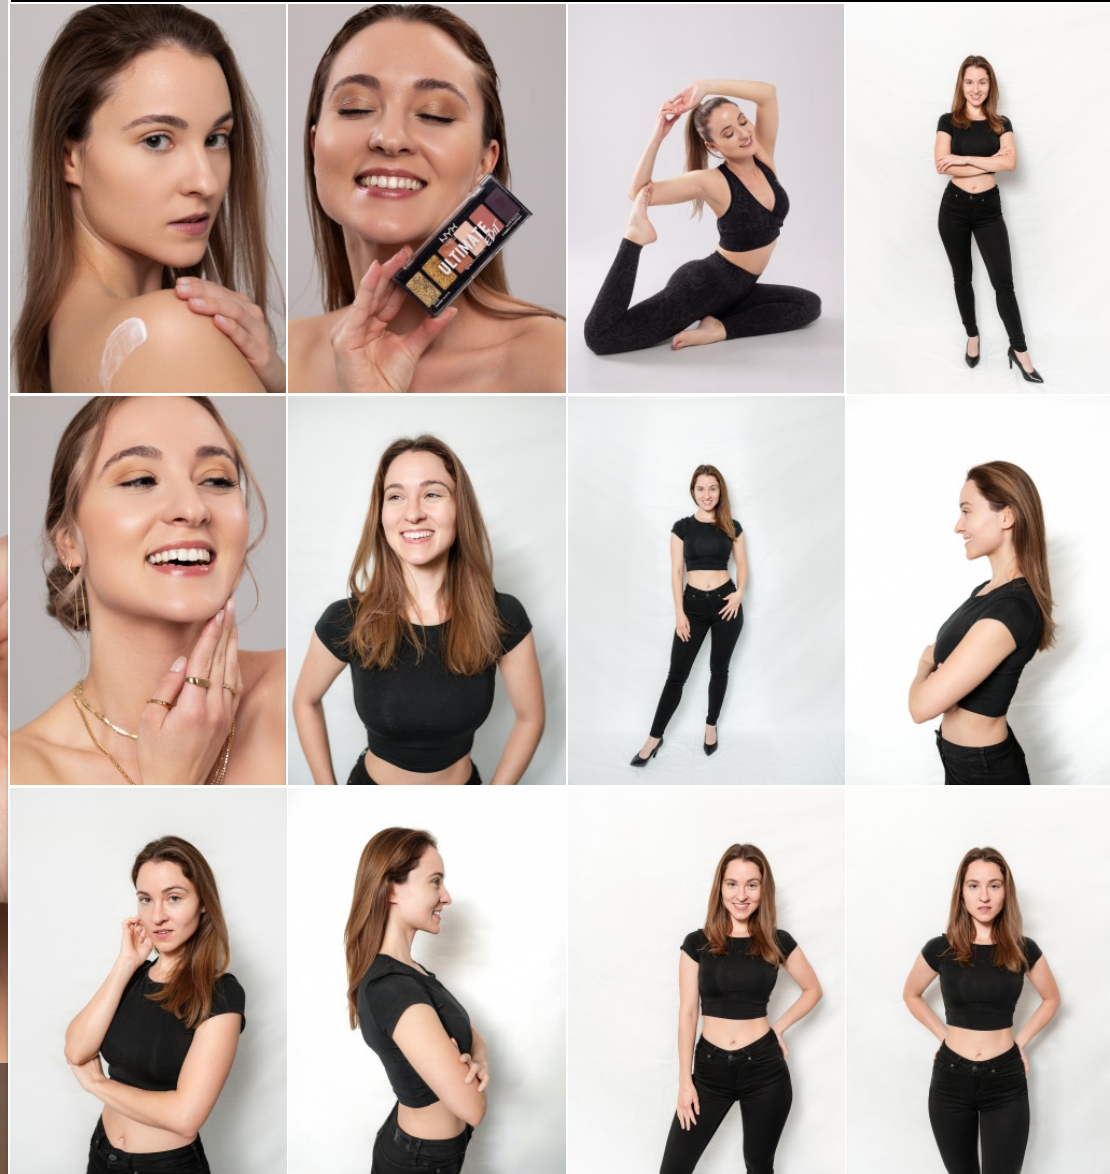

Körpergröße: 1.63 m

Haarfarbe: blond

Augenfarbe: braun

Maße: 84-59-93

International: XS

Schuhgröße: 37

RAYA MODELS
PEOPLE AGENCY

+49 (0)173 261 7062

+49 (0)173 350 5918

info@rayamodels.com

www.rayamodels.com