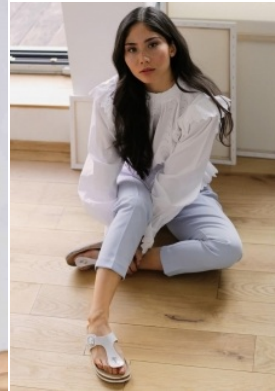

Körpergröße: 1.58 m

Haarfarbe: braun

Augenfarbe: braun

Maße: 86-67-81

International: XS

Schuhgröße: 37

RAYA MODELS
PEOPLE AGENCY

+49 (0)173 261 7062

+49 (0)173 350 5918

info@rayamodels.com

www.rayamodels.com