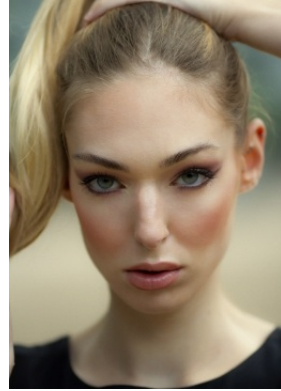

CHOWAI

Escale

Decorazione: FERRARI DESIGN CANTIERI