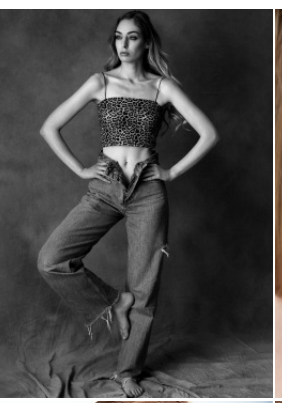

CHOWAI

Escale

Decorazione: FERRARI DESIGN CANTIERI