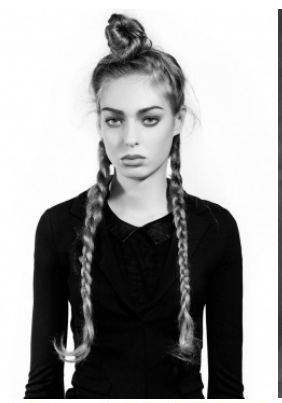

CHOWAI

Escale

Decorazione: FERRARI DESIGN CANTIERI