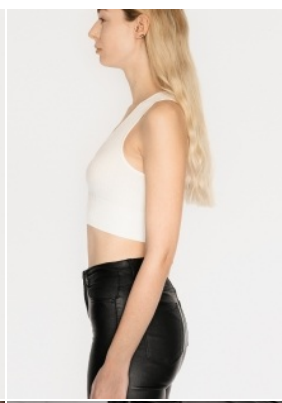

CHOWAI

Escale

Decorazione: FERRARI DESIGN CANTIERI