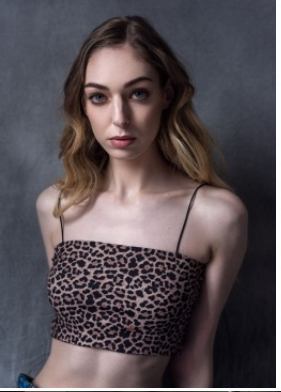

CHOWAI

Escale

Decorazione: FERRARI DESIGN CANTIERI