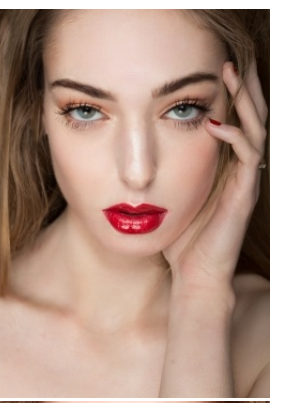

CHOWAI

Escale

Decorazione: FERRARI DESIGN CANTIERI