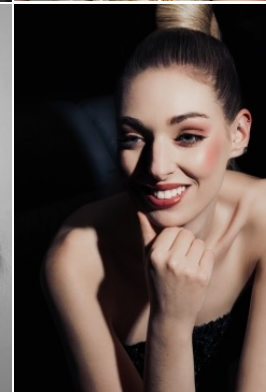

LAETITIA

Körpergröße: 1.80 m

Haarfarbe: blond

Augenfarbe: grün

Maße: 84-63-94

International: S

Schuhgröße: 39

RAYA MODELS  
PEOPLE AGENCY

+49 (0)173 261 7062

+49 (0)173 350 5918

info@rayamodels.com

www.rayamodels.com

CHOWAI

Escale

Modeller: KENNETH COLE  
Modelli: LAETITIA WELZAP & NATYSA  
Styler: CHRIS BOWEN  
Make-up: LESLY WARTO  
Hair: JESSIE JOHNSON  
PH: JOSEPH