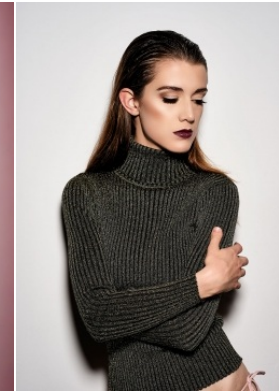

Körpergröße: 1.75 m

Haarfarbe: braun

Augenfarbe: blau

Maße: 84-64-90

International: S

Schuhgröße: 40

RAYA MODELS
PEOPLE AGENCY

+49 (0)173 261 7062

+49 (0)173 350 5918

info@rayamodels.com

www.rayamodels.com