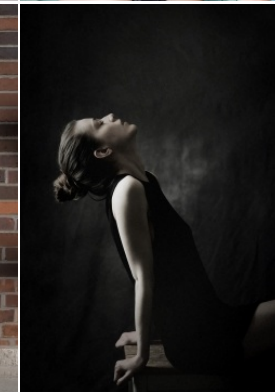

Körpergröße: 1.75 m

Haarfarbe: braun

Augenfarbe: blau

Maße: 84-64-90

International: S

Schuhgröße: 40

RAYA MODELS
PEOPLE AGENCY

+49 (0)173 261 7062

+49 (0)173 350 5918

info@rayamodels.com

www.rayamodels.com