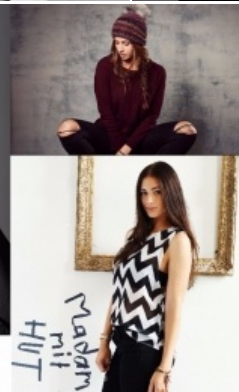

CANAN

Körpergröße: 1.70 m

Haarfarbe: braun

Augenfarbe: grün

Maße: -

International:

Schuhgröße: 38.39

RAYA MODELS
PEOPLE AGENCY

+49 (0)173 261 7062

+49 (0)173 350 5918

info@rayamodels.com

www.rayamodels.com

CANAN

Madam
mit
HUT

GRÖSSE 1,70
KONFEKTION 36
SCHUHGRÖSSE 39
HAARE BRAUN
AUGEN GRÜN