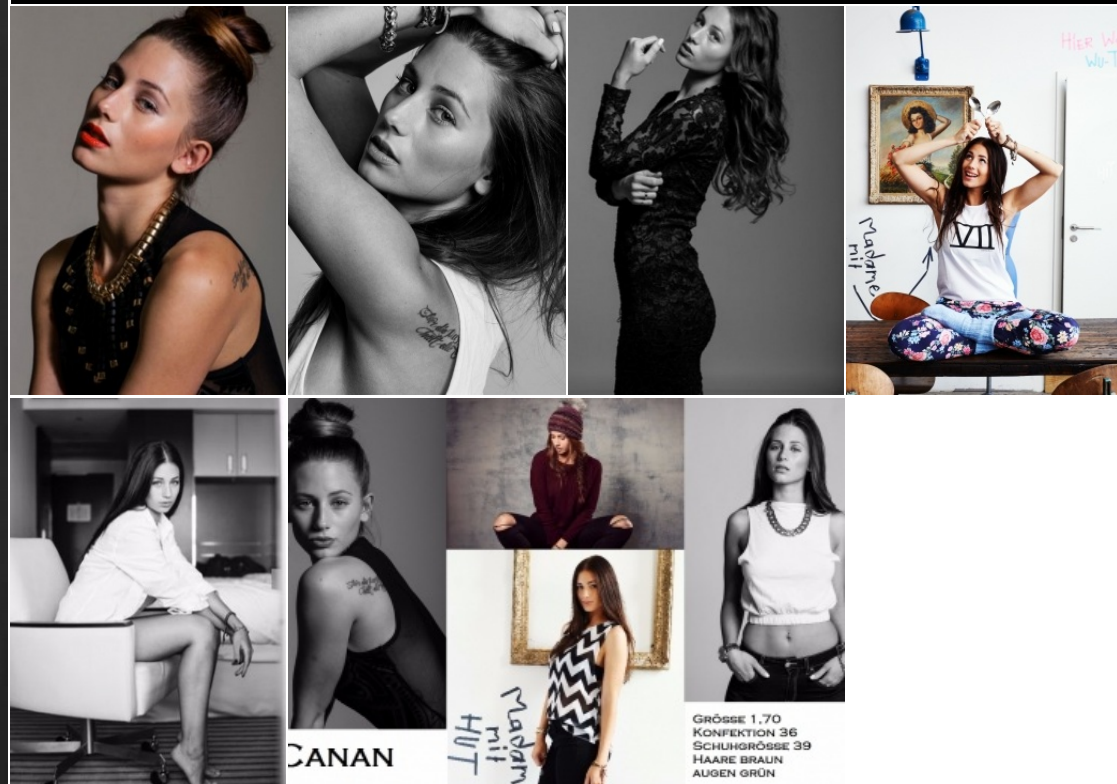

CANAN

Körpergröße: 1.70 m

Haarfarbe: braun

Augenfarbe: grün

Maße: -

International:

Schuhgröße: 38.39

RAYA MODELS
PEOPLE AGENCY

+49 (0)173 261 7062

+49 (0)173 350 5918

info@rayamodels.com

www.rayamodels.com

CANAN

GRÖSSE 1,70
KONFEKTION 36
SCHUHGRÖSSE 39
HAARE BRAUN
AUGEN GRÜN