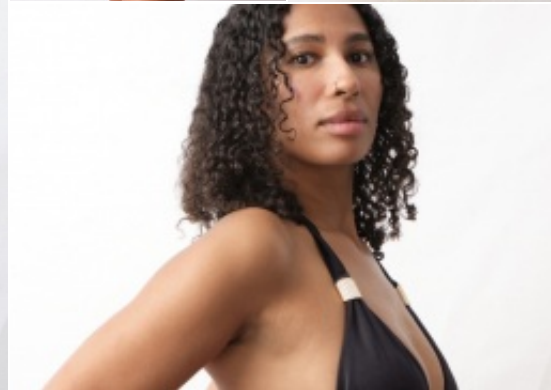

Körpergröße: 1.77 m

Haarfarbe: schwarz

Augenfarbe: braun

Maße: 91-71-101

International: M

Schuhgröße: 41

RAYA MODELS
PEOPLE AGENCY

+49 (0)173 261 7062

+49 (0)173 350 5918

info@rayamodels.com

www.rayamodels.com