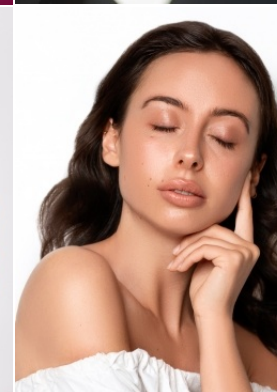

ANY DI

ANY DI

70's vibe