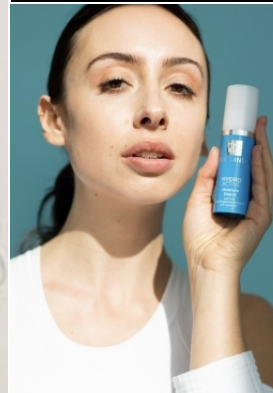

Körpergröße: 1.73 m

Haarfarbe: braun

Augenfarbe: braun

Maße: 84-64-89

International: S

Schuhgröße: 3839

RAYA MODELS
PEOPLE AGENCY

+49 (0)173 261 7062

+49 (0)173 350 5918

info@rayamodels.com

www.rayamodels.com