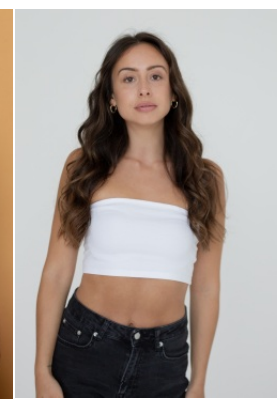

ANY DI

ANY DI

70's vibe