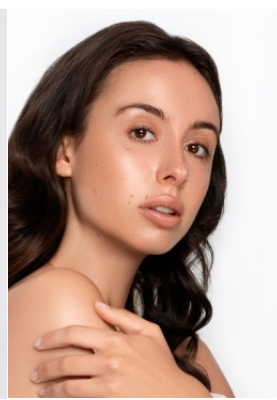

ANY DI

ANY DI

70's vibe