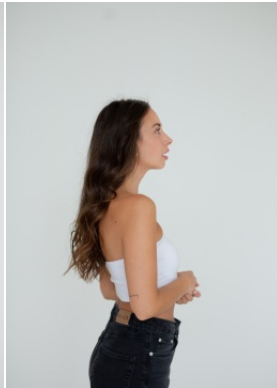

ANY DI

ANY DI

70's vibe