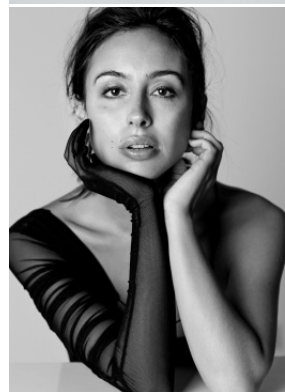

ANY DI

ANY DI

70's vibe