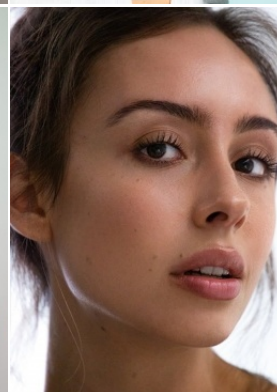

ANY DI

ANY DI

70's vibe