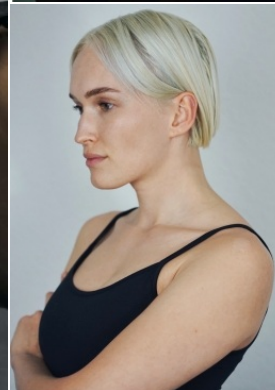

Körpergröße: 1.74 m

Haarfarbe: blond

Augenfarbe: grün

Maße: 90-66-90

International: S

Schuhgröße: 38

RAYA MODELS
PEOPLE AGENCY

+49 (0)173 261 7062

+49 (0)173 350 5918

info@rayamodels.com

www.rayamodels.com