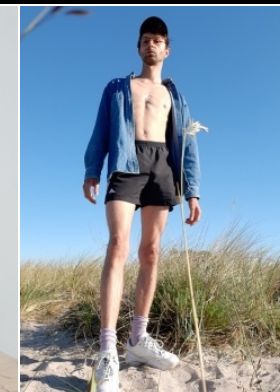

Körpergröße: 1.85 m

Haarfarbe: blond

Augenfarbe: braun

Maße: -

International: S

Schuhgröße: 41

RAYA MODELS
PEOPLE AGENCY

+49 (0)173 261 7062

+49 (0)173 350 5918

info@rayamodels.com

www.rayamodels.com