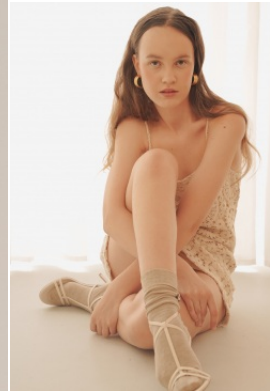

Körpergröße: 1.76 m

Haarfarbe: blond

Augenfarbe: grün

Maße: 84-61-92

International: S

Schuhgröße: 40

RAYA MODELS
PEOPLE AGENCY

+49 (0)173 261 7062

+49 (0)173 350 5918

info@rayamodels.com

www.rayamodels.com