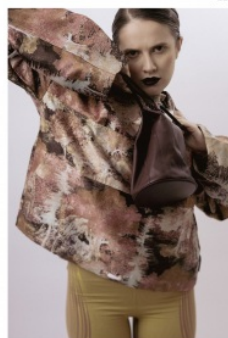

ESTHER

Körpergröße: 1.72 m

Haarfarbe: braun

Augenfarbe: braun

Maße: 82-59-87

International: XS

Schuhgröße: 38

RAYA MODELS  
PEOPLE AGENCY

+49 (0)173 261 7062

+49 (0)173 350 5918

info@rayamodels.com

www.rayamodels.com

**VANGUARD**

colourpop.

Shubh

**VANGUARD**

colourpop.

MIDNIGHT GLAMOUR