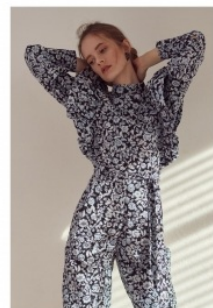

ESTHER

Körpergröße: 1.72 m

Haarfarbe: braun

Augenfarbe: braun

Maße: 82-59-87

International: XS

Schuhgröße: 38

RAYA MODELS  
PEOPLE AGENCY

+49 (0)173 261 7062

+49 (0)173 350 5918

info@rayamodels.com

www.rayamodels.com

**VANGUARD**

colourpop.

Shubh

**VANGUARD**

colourpop.

MIDNIGHT GLAMOUR