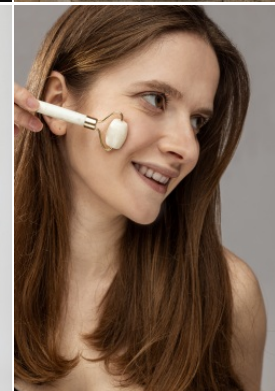

Körpergröße: 1.72 m

Haarfarbe: braun

Augenfarbe: braun

Maße: 82-59-87

International: XS

Schuhgröße: 38

RAYA MODELS
PEOPLE AGENCY

+49 (0)173 261 7062

+49 (0)173 350 5918

info@rayamodels.com

www.rayamodels.com