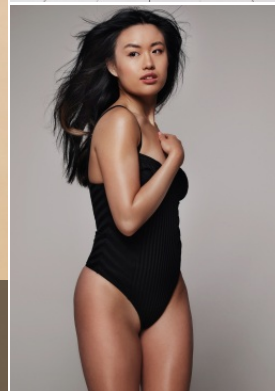

Körpergröße: 1.70 m

Haarfarbe: schwarz

Augenfarbe: braun

Maße: 86-68-94

International: S

Schuhgröße: 38

RAYA MODELS
PEOPLE AGENCY

+49 (0)173 261 7062

+49 (0)173 350 5918

info@rayamodels.com

www.rayamodels.com