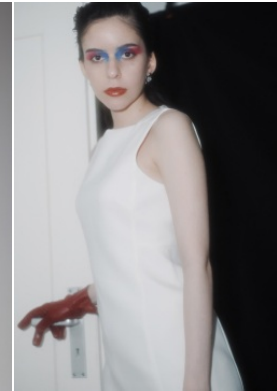

Körpergröße: 1.74 m

Haarfarbe: braun

Augenfarbe: braun

Maße: 81-61-96

International: S

Schuhgröße: 39

RAYA MODELS
PEOPLE AGENCY

+49 (0)173 261 7062

+49 (0)173 350 5918

info@rayamodels.com

www.rayamodels.com