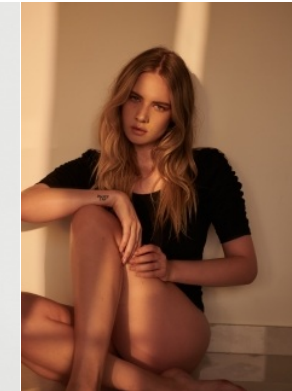

Körpergröße: 1.72 m

Haarfarbe: blond

Augenfarbe: blau

Maße: 90-63-92

International: S

Schuhgröße: 38

RAYA MODELS
PEOPLE AGENCY

+49 (0)173 261 7062

+49 (0)173 350 5918

info@rayamodels.com

www.rayamodels.com