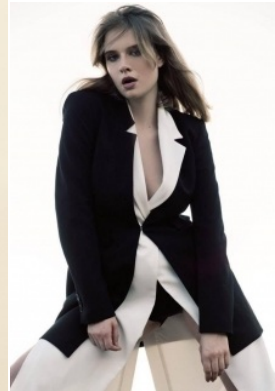

Körpergröße: 1.72 m

Haarfarbe: blond

Augenfarbe: blau

Maße: 90-63-92

International: S

Schuhgröße: 38

RAYA MODELS
PEOPLE AGENCY

+49 (0)173 261 7062

+49 (0)173 350 5918

info@rayamodels.com

www.rayamodels.com