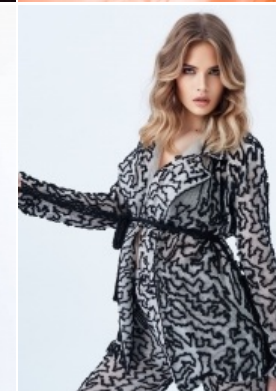

Körpergröße: 1.72 m

Haarfarbe: blond

Augenfarbe: blau

Maße: 90-63-92

International: S

Schuhgröße: 38

RAYA MODELS
PEOPLE AGENCY

+49 (0)173 261 7062

+49 (0)173 350 5918

info@rayamodels.com

www.rayamodels.com